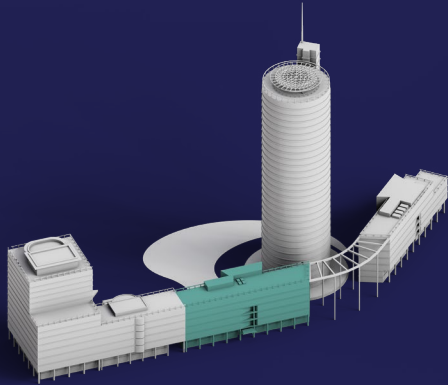

Opernplatz Quartier

Rellinghauser
Straße 37

EG - 1. OG

Etagen: EG, 6 OGs, 2 UGs

Büromietfläche: ca. 5.095,00 m²

Geschossgröße: ca. 569,00 m²

Deckenhöhe: ca. 2,75 m

Tel. 0211 54763386
gregor.nijhuis@lianeos.de
Opernplatz-Quartier.de

Opernplatz Quartier

Rellinghauser
Straße 37

2. – 6. OG

Etagen: EG, 6 OGs, 2 UGs

Büromietfläche: ca. 5.095,00 m²

Geschossgröße: ca. 785,00 m²

Deckenhöhe: ca. 2,75 m

Tel. 0211 54763386