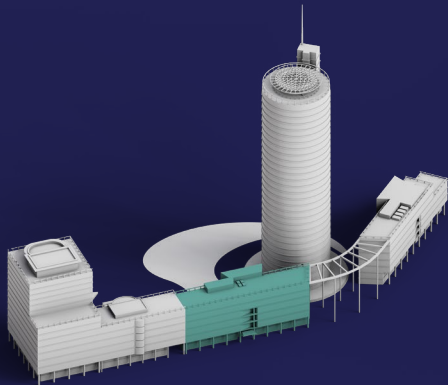

Opernplatz Quartier

Rellinghauser
Straße 37

EG - 1. OG

Etagen: EG, 6 OGs, 2 UGs

Büromietfläche: ca. 5.095,00 m²

Geschossgröße: ca. 569,00 m²

Deckenhöhe: ca. 2,75 m

Tel. 0211 54763386
gregor.nijhuis@lianeos.de
Opernplatz-Quartier.de

Opernplatz Quartier

Rellinghauser
Straße 37

2. – 6. OG

Etagen: EG, 6 OGs, 2 UGs

Büromietfläche: ca. 5.095,00 m²

Geschossgröße: ca. 785,00 m²

Deckenhöhe: ca. 2,75 m

Tel. 0211 54763386