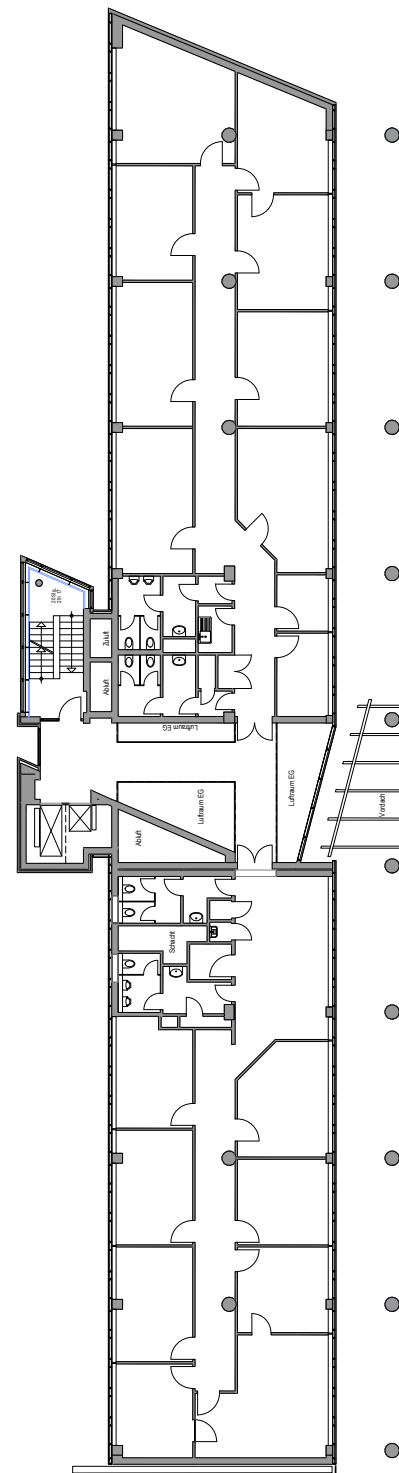

Opernplatz Quartier

Rellinghauser
Straße 37

EG - 1. OG

Etagen: EG, 6 OGs, 2 UGs

Büromietfläche: ca. 5.095,00 m²

Geschossgröße: ca. 569,00 m²

Deckenhöhe: ca. 2,75 m

Tel. 0211 54763386
gregor.nijhuis@lianeos.de
Opernplatz-Quartier.de

Opernplatz Quartier

Rellinghauser
Straße 37

2. – 6. OG

Etagen: EG, 6 OGs, 2 UGs

Büromietfläche: ca. 5.095,00 m²

Geschossgröße: ca. 785,00 m²

Deckenhöhe: ca. 2,75 m

Tel. 0211 54763386